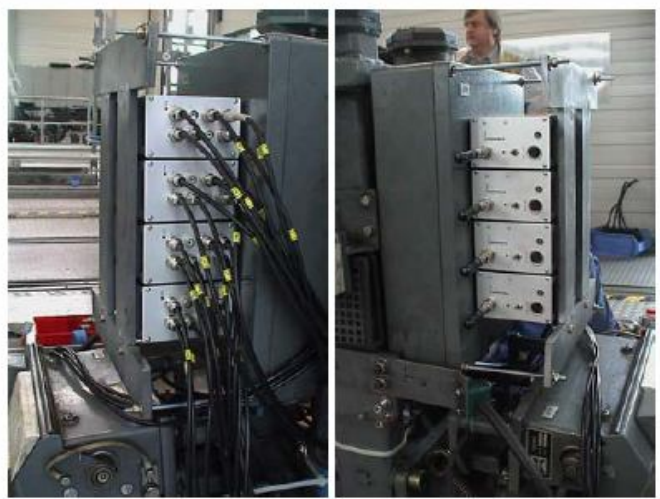

Система MT32 Mini – Примеры применения

Транспортная система Sky Train - Аэропорт Дуссeldorf